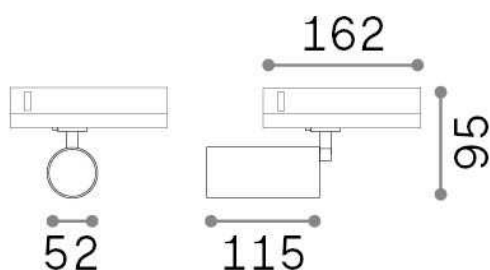

Información general

Técnico - Proyectores y carriles

Ean	8021696316208
Artículo	BYTE LED 21W BK
Instalación	Proyectores y carriles
Garantía	5 years
Peso bruto	0.62 kg
Volumen	0.002394 m ³

Información técnica

Peso neto	0.56 kg
Clase de aislamiento	II
Índice de protección	IP20
Cumplimiento	CE
Temperatura de funcionamiento	0° ~ +40 °C
Dimmer	NO, On-Off
Salida de potencia	220-240 V AC 50/60 Hz
Fuente de alimentación	In-built, included Replaceable (by qualified operators only), electronic, osram
Accesorios incluidos	Link on-off profile

Información de la fuente

Fuente integrada	Integrated LED module
Fuente reemplazable	Replaceable (by qualified operators only)
Poder	21 W
Emisiones	Direct
Consumo máximo	max 21,00 W
Características LED	LED COB CITIZEN
CCT LED	3000 K
Duración LED (t. 25°C)	50000 h
CRI	> 90
Ángulo del haz de luz	30°
Flujo del haz de luz	1850 lm
Luz útil	1650 lm