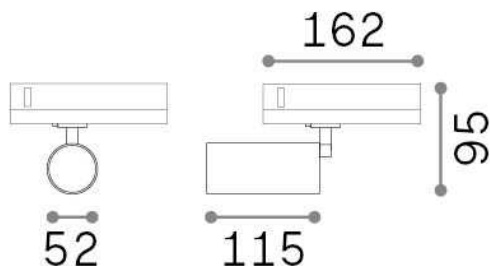

Información general

Técnico - Proyectores y carriles

Ean	8021696316192
Artículo	BYTE LED 21W WH
Instalación	Proyectores y carriles
Garantía	5 years
Peso bruto	0.62 kg
Volumen	0.002394 m ³

Información técnica

Peso neto	0.56 kg
Clase de aislamiento	II
Índice de protección	IP20
Cumplimiento	CE
Temperatura de funcionamiento	0° ~ +40 °C
Dimmer	NO, On-Off
Salida de potencia	220-240 V AC 50/60 Hz
Fuente de alimentación	In-built, included Replaceable (by qualified operators only), electronic, osram
Accesorios incluidos	Link on-off profile