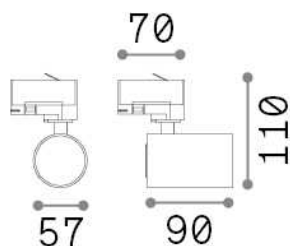

### Técnico - Proyectores y carriles

<b>Ean</b>	8021696274515
<b>Artículo</b>	BYTE TRACK NERO
<b>Instalación</b>	Proyectores y carriles
<b>Garantía</b>	5 years
<b>Peso bruto</b>	0.34 kg
<b>Volumen</b>	0.001279 m <sup>3</sup>

## Información técnica

<b>Peso neto</b>	0.2 kg
<b>Clase de aislamiento</b>	II
<b>Índice de protección</b>	IP20
<b>Cumplimiento</b>	CE
<b>Temperatura de funcionamiento</b>	-
<b>Dimmer</b>	Determined by the light bulb
<b>Salida de potencia</b>	220-240 V AC
<b>Fuente de alimentación</b>	Not required

## Información de la fuente

<b>Fuente integrada</b>	Light bulb (not included)
<b>Fuente reemplazable</b>	Replaceable
<b>Poder</b>	GU10 max 1 x 28 W
<b>Emisiones</b>	Direct
<b>Consumo máximo</b>	-
<b>Bombilla incluida</b>	1 - E14 OLIVA 4W 3000K CRI80 SATIN