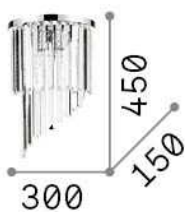

Información general

Interior - Lámpara de pared

Ean	8021696168913
Artículo	CARLTON AP3 CROMO
Instalación	Lámpara de pared
Garantía	5 years
Peso bruto	3.14 kg
Volumen	0.015435 m ³

Información técnica

Peso neto	2.57 kg
Clase de aislamiento	I
Índice de protección	IP20
Cumplimiento	CE
Temperatura de funcionamiento	0° ~ +40 °C
Dimmer	Determined by the light bulb
Salida de potencia	220-240 V AC
Fuente de alimentación	Not required

Información de la fuente

Fuente integrada	Light bulb (not included)
Fuente reemplazable	No
Poder	E14 max 3 x 40 W
Emisiones	Diffuse
Consumo máximo	-