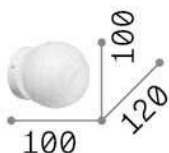

Información general

Interior - Lámpara de pared

Ean	8021696317090
Artículo	CARTA AP1 D10
Instalación	Lámpara de pared
Garantía	5 years
Peso bruto	0.34 kg
Volumen	0.002744 m ³

Información técnica

Peso neto	0.2 kg
Clase de aislamiento	II
Índice de protección	IP20
Cumplimiento	CE
Temperatura de funcionamiento	0° ~ +40 °C
Dimmer	Determined by the light bulb
Salida de potencia	220-240 V AC
Fuente de alimentación	Not required