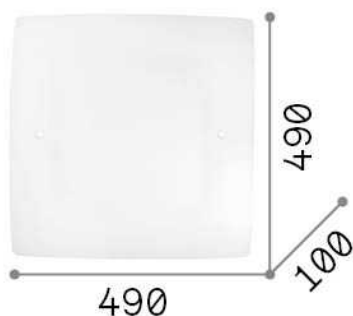

## Interior - Lámpara de techo

<b>Ean</b>	8021696044293
<b>Artículo</b>	CELINE PL4
<b>Instalación</b>	Lámpara de techo
<b>Garantía</b>	5 years
<b>Peso bruto</b>	4.18 kg
<b>Volumen</b>	0.048735 m <sup>3</sup>

## Información técnica

<b>Peso neto</b>	3.6 kg
<b>Clase de aislamiento</b>	I
<b>Índice de protección</b>	IP20
<b>Cumplimiento</b>	CE
<b>Temperatura de funcionamiento</b>	0° ~ +40 °C
<b>Dimmer</b>	Determined by the light bulb
<b>Salida de potencia</b>	220-240 V AC
<b>Fuente de alimentación</b>	Not required