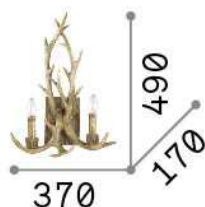

Información general

Interior - Lámpara de pared

Ean	8021696115511
Artículo	CHALET AP2
Instalación	Lámpara de pared
Garantía	5 years
Peso bruto	3.31 kg
Volumen	0.075933 m ³

Información técnica

Peso neto	1.77 kg
Clase de aislamiento	I
Índice de protección	IP20
Cumplimiento	CE
Temperatura de funcionamiento	0° ~ +40 °C
Dimmer	Determined by the light bulb
Salida de potencia	220-240 V AC
Fuente de alimentación	Not required