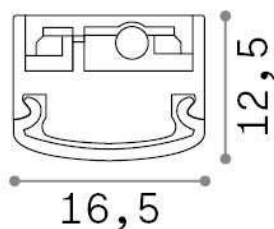

Información general

Técnico - Lámpara de pared

Ean	8021696297163
Artículo	CHEF PROFILE D26
Instalación	Lámpara de pared
Garantía	5 years
Peso bruto	0.07 kg
Volumen	9.7e-05 m³

Información técnica

Peso neto	0.06 kg
Clase de aislamiento	III
Índice de protección	IP20
Cumplimiento	CE
Temperatura de funcionamiento	0° ~ +40 °C
Dimmer	1
Salida de potencia	24 V DC
Fuente de alimentación	Required, remoted, not included
Accesorios incluidos	Power cable, Interconnection cable, Installation clip

Información de la fuente

Fuente integrada	Integrated LED module
Fuente reemplazable	No
Poder	3,5 W
Emisiones	Direct
Consumo máximo	max 3,50 W
Características LED	LED SMD
CCT LED	3000 K
Duración LED (t. 25°C)	30000 h
CRI	> 80
Ángulo del haz de luz	-
Flujo del haz de luz	300 lm
Luz útil	290 lm
Energía de reserva	< 0.50 W