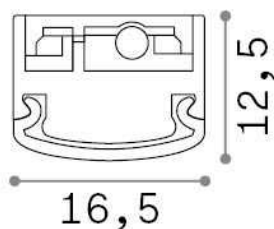

Información general

Técnico - Lámpara de pared

Ean	8021696297170
Artículo	CHEF PROFILE D50
Instalación	Lámpara de pared
Garantía	5 years
Peso bruto	0.14 kg
Volumen	0.000162 m ³

Información técnica

Peso neto	0.13 kg
Clase de aislamiento	III
Índice de protección	IP20
Cumplimiento	CE
Temperatura de funcionamiento	0° ~ +40 °C
Dimmer	1
Salida de potencia	24 V DC
Fuente de alimentación	Required, remoted, not included
Accesorios incluidos	Power cable, Interconnection cable, Installation clip

Información de la fuente

Fuente integrada	Integrated LED module
Fuente reemplazable	No
Poder	7 W
Emisiones	Direct
Consumo máximo	max 7,00 W
Características LED	LED SMD
CCT LED	3000 K
Duración LED (t. 25°C)	30000 h
CRI	> 80
Ángulo del haz de luz	-
Flujo del haz de luz	600 lm
Luz útil	580 lm
Energía de reserva	< 0.50 W