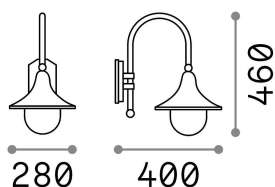

### Exterior - Lámpara de pared

<b>Ean</b>	8021696246819
<b>Artículo</b>	CIMA AP1 ANTRACITE
<b>Instalación</b>	Lámpara de pared
<b>Garantía</b>	5 years
<b>Peso bruto</b>	2.39 kg
<b>Volumen</b>	0.0504 m <sup>3</sup>

## Información técnica

<b>Peso neto</b>	1.84 kg
<b>Clase de aislamiento</b>	I
<b>Índice de protección</b>	IP43
<b>Cumplimiento</b>	CE
<b>Temperatura de funcionamiento</b>	-
<b>Dimmer</b>	Determined by the light bulb
<b>Salida de potencia</b>	220-240 V AC
<b>Fuente de alimentación</b>	Not required