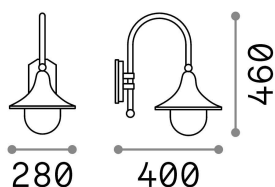

Información general

Exterior - Lámpara de pared

Ean	8021696246826
Artículo	CIMA AP1 COFFEE
Instalación	Lámpara de pared
Garantía	5 years
Peso bruto	2.39 kg
Volumen	0.0504 m ³

Información técnica

Peso neto	1.84 kg
Clase de aislamiento	I
Índice de protección	IP43
Cumplimiento	CE
Temperatura de funcionamiento	-
Dimmer	Determined by the light bulb
Salida de potencia	220-240 V AC
Fuente de alimentación	Not required

Información de la fuente

Fuente integrada	Light bulb (not included)
Fuente reemplazable	No
Poder	E27 max 1 x 60 W
Emisiones	Diffuse
Consumo máximo	-