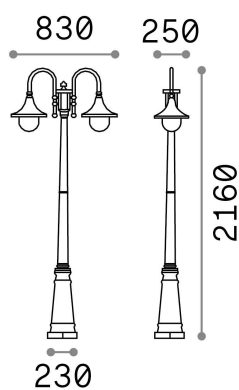

### Exterior - Lámparas de suelo

<b>Ean</b>	8021696246840
<b>Artículo</b>	CIMA PT2 COFFEE
<b>Instalación</b>	Lámparas de suelo
<b>Garantía</b>	5 years
<b>Peso bruto</b>	3.34 kg
<b>Volumen</b>	-

## Información técnica

<b>Peso neto</b>	3.34 kg
<b>Clase de aislamiento</b>	I
<b>Índice de protección</b>	IP43
<b>Cumplimiento</b>	CE
<b>Temperatura de funcionamiento</b>	-
<b>Dimmer</b>	Determined by the light bulb
<b>Salida de potencia</b>	220-240 V AC
<b>Fuente de alimentación</b>	Not required