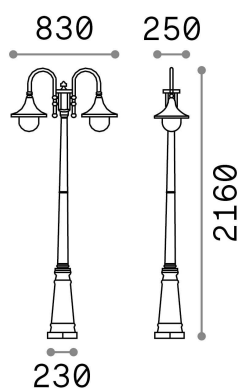

Información general

Exterior - Lámparas de suelo

Ean	8021696024097
Artículo	CIMA PT2 NERO
Instalación	Lámparas de suelo
Garantía	5 years
Peso bruto	3.34 kg
Volumen	-

Información técnica

Peso neto	3.34 kg
Clase de aislamiento	I
Índice de protección	IP43
Cumplimiento	CE
Temperatura de funcionamiento	-
Dimmer	Determined by the light bulb
Salida de potencia	220-240 V AC
Fuente de alimentación	Not required

Información de la fuente

Fuente integrada	Light bulb (not included)
Fuente reemplazable	No
Poder	E27 max 2 x 60 W
Emisiones	Diffuse
Consumo máximo	-