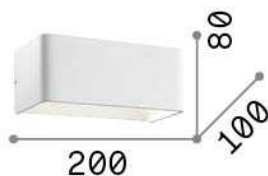

### Interior - Lámpara de pared

<b>Ean</b>	8021696017518
<b>Artículo</b>	CLICK AP D20
<b>Instalación</b>	Lámpara de pared
<b>Garantía</b>	5 years
<b>Peso bruto</b>	0.8 kg
<b>Volumen</b>	0.004004 m <sup>3</sup>

## Información de la fuente

<b>Fuente integrada</b>	Integrated LED module
<b>Fuente reemplazable</b>	Replaceable (by qualified operators only)
<b>Poder</b>	LED 10,5 W
<b>Emisiones</b>	Direct + Indirect
<b>Consumo máximo</b>	max 10,50 W
<b>Características LED</b>	LED SMD
<b>CCT LED</b>	3000 K
<b>Duración LED (t. 25°C)</b>	20000 h
<b>CRI</b>	> 80
<b>Flujo del haz de luz</b>	1050 lm
<b>Luz útil</b>	990 lm
<b>Bombilla incluida</b>	1 - E14 OLIVA 4W 3000K CRI80 SATIN