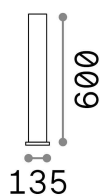

Información general

Exterior - Lámparas de suelo

Ean	8021696249469
Artículo	CLIO MPT1 BIANCO
Instalación	Lámparas de suelo
Garantía	5 years
Peso bruto	1.36 kg
Volumen	-

Información técnica

Peso neto	1.36 kg
Clase de aislamiento	I
Índice de protección	IP44
Cumplimiento	CE
Temperatura de funcionamiento	-
Dimmer	Determined by the light bulb
Salida de potencia	220-240 V AC
Fuente de alimentación	Not required
Accesorios incluidos	Lampshade

Información de la fuente

Fuente integrada	Light bulb (not included)
Fuente reemplazable	No
Poder	E27 max1 x 42 W
Emisiones	Diffuse
Consumo máximo	-
Características LED	-
CCT LED	-
Duración LED (t. 25°C)	-
CRI	-
Ángulo del haz de luz	-
Luz útil	-