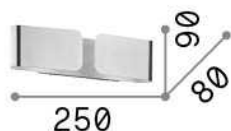

Información de la fuente

Fuente integrada	Light bulb (included)
Fuente reemplazable	Replaceable
Poder	G9 max 2 x 40 W
Emisiones	Direct + Indirect
Consumo máximo	-
Bombilla incluida	1 - E14 OLIVA 4W 3000K CRI80 SATIN