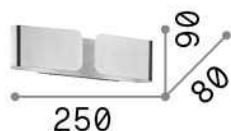

Información general

Interior - Lámpara de pared

Ean	8021696170923
Artículo	CLIP AP2 MINI COFFEE
Instalación	Lámpara de pared
Garantía	5 years
Peso bruto	0.9 kg
Volumen	0.003509 m ³

Información técnica

Peso neto	0.73 kg
Clase de aislamiento	I
Índice de protección	IP20
Cumplimiento	CE
Temperatura de funcionamiento	0° ~ +40 °C
Dimmer	Determined by the light bulb
Salida de potencia	220-240 V AC
Fuente de alimentación	Not required

Información de la fuente

Fuente integrada	Light bulb (included)
Fuente reemplazable	Replaceable
Poder	G9 max 2 x 40 W
Emisiones	Direct + Indirect
Consumo máximo	-
Bombilla incluida	1 - E14 OLIVA 4W 3000K CRI80 SATIN