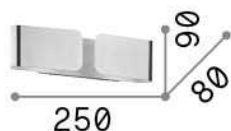

Información general

Interior - Lámpara de pared

Ean	8021696049229
Artículo	CLIP AP2 MINI CROMO
Instalación	Lámpara de pared
Garantía	5 years
Peso bruto	0.88 kg
Volumen	0.003509 m ³

Información técnica

Peso neto	0.68 kg
Clase de aislamiento	I
Índice de protección	IP20
Cumplimiento	CE
Temperatura de funcionamiento	0° ~ +40 °C
Dimmer	Determined by the light bulb
Salida de potencia	220-240 V AC
Fuente de alimentación	Not required

Información de la fuente

Fuente integrada	Light bulb (included)
Fuente reemplazable	Replaceable
Poder	G9 max 2 x 40 W
Emisiones	Direct + Indirect
Consumo máximo	-
Bombilla incluida	1 - E14 OLIVA 4W 3000K CRI80 SATIN