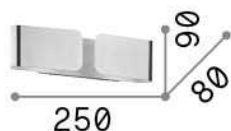

Información general

Interior - Lámpara de pared

Ean	8021696091129
Artículo	CLIP AP2 MINI ORO
Instalación	Lámpara de pared
Garantía	5 years
Peso bruto	0.88 kg
Volumen	0.003509 m ³

Información técnica

Peso neto	0.68 kg
Clase de aislamiento	I
Índice de protección	IP20
Cumplimiento	CE
Temperatura de funcionamiento	0° ~ +40 °C
Dimmer	Determined by the light bulb
Salida de potencia	220-240 V AC
Fuente de alimentación	Not required

Información de la fuente

Fuente integrada	Light bulb (included)
Fuente reemplazable	Replaceable
Poder	G9 max 2 x 40 W
Emisiones	Direct + Indirect
Consumo máximo	-
Bombilla incluida	1 - E14 OLIVA 4W 3000K CRI80 SATIN