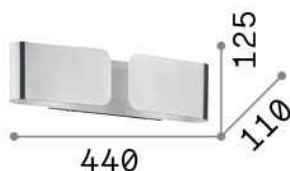

Información general

Interior - Lámpara de pared

Ean	8021696187365
Artículo	CLIP AP2 SMALL COFFEE
Instalación	Lámpara de pared
Garantía	5 years
Peso bruto	1.57 kg
Volumen	0.016065 m ³

Información técnica

Peso neto	1.21 kg
Clase de aislamiento	I
Índice de protección	IP20
Cumplimiento	CE
Temperatura de funcionamiento	0° ~ +40 °C
Dimmer	Determined by the light bulb
Salida de potencia	220-240 V AC
Fuente de alimentación	Not required

Información de la fuente

Fuente integrada	Light bulb (not included)
Fuente reemplazable	No
Poder	E27 max 2 x 60 W
Emisiones	Direct + Indirect
Consumo máximo	-