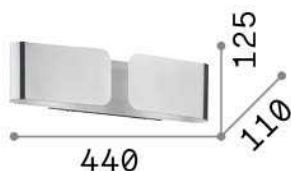

Información general

Interior - Lámpara de pared

Ean	8021696031361
Artículo	CLIP AP2 SMALL CROMO
Instalación	Lámpara de pared
Garantía	5 years
Peso bruto	1.57 kg
Volumen	0.016065 m ³

Información técnica

Peso neto	1.21 kg
Clase de aislamiento	I
Índice de protección	IP20
Cumplimiento	CE
Temperatura de funcionamiento	0° ~ +40 °C
Dimmer	Determined by the light bulb
Salida de potencia	220-240 V AC
Fuente de alimentación	Not required

Información de la fuente

Fuente integrada	Light bulb (not included)
Fuente reemplazable	No
Poder	E27 max 2 x 60 W
Emisiones	Direct + Indirect
Consumo máximo	-