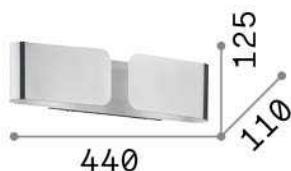

Información general

Interior - Lámpara de pared

Ean	8021696088266
Artículo	CLIP AP2 SMALL ORO
Instalación	Lámpara de pared
Garantía	5 years
Peso bruto	1.57 kg
Volumen	0.016065 m ³

Información técnica

Peso neto	1.21 kg
Clase de aislamiento	I
Índice de protección	IP20
Cumplimiento	CE
Temperatura de funcionamiento	0° ~ +40 °C
Dimmer	Determined by the light bulb
Salida de potencia	220-240 V AC
Fuente de alimentación	Not required

Información de la fuente

Fuente integrada	Light bulb (not included)
Fuente reemplazable	No
Poder	E27 max 2 x 60 W
Emisiones	Direct + Indirect
Consumo máximo	-