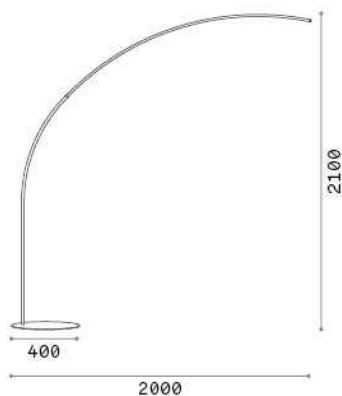

Información general

Interior - Lámparas de suelo

Ean	8021696304168
Artículo	COMET PT NERO
Instalación	Lámparas de suelo
Garantía	5 years
Peso bruto	4.2 kg
Volumen	0.057408 m ³

Información técnica

Peso neto	3.8 kg
Clase de aislamiento	II
Índice de protección	IP20
Cumplimiento	CE
Temperatura de funcionamiento	0° ~ +40 °C
Dimmer	1, Dimmer on board
Salida de potencia	220-240 V AC 50/60 Hz
	Integrated switch button Touch switch
Fuente de alimentación	Separate, included
	Replaceable (by qualified operators only), electronic

Información de la fuente

Fuente integrada	Integrated LED module
Fuente reemplazable	Replaceable (by qualified operators only)
Poder	LED 30 W
Emisiones	Direct
Consumo máximo	max 30,00 W
Características LED	LED SMD
CCT LED	3000 K
Duración LED (t. 25°C)	20000 h
CRI	> 90
Flujo del haz de luz	2850 lm
Luz útil	1720 lm
Riesgo fotobiológico	1
Energía de reserva	< 0.50 W
Bombilla incluida	1 - E14 OLIVA 4W 3000K CRI80 SATIN