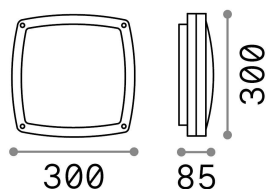

Información general

Exterior - Lámpara de pared

Ean	8021696082271
Artículo	COMETA AP3 NERO
Instalación	Lámpara de pared
Garantía	5 years
Peso bruto	1.86 kg
Volumen	0.0124 m ³

Información técnica

Peso neto	1.5 kg
Clase de aislamiento	I
Índice de protección	IP54
Cumplimiento	CE
Temperatura de funcionamiento	-15° ~ +45 °C
Dimmer	Determined by the light bulb
Salida de potencia	220-240 V AC
Fuente de alimentación	Not required

Información de la fuente

Fuente integrada	Light bulb (not included)
Fuente reemplazable	No
Poder	E14 max 3 x 28 W
Emisiones	Diffuse
Consumo máximo	-