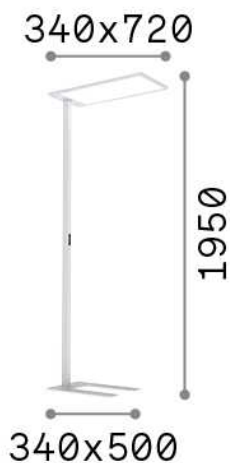

Información general

Interior - Lámparas de suelo

Ean	8021696296685
Artículo	COMFORT PT 3000K BIANCO
Instalación	Lámparas de suelo
Garantía	5 years
Peso bruto	12.7 kg
Volumen	-

Información técnica

Peso neto	12.7 kg
Clase de aislamiento	I
Índice de protección	IP20
Cumplimiento	CE
Temperatura de funcionamiento	0° ~ +40 °C
Dimmer	1, Touch dimmer, PIR Motion Sensor, Luminosity Sensor
Salida de potencia	220-240 V AC 50/60 Hz
Fuente de alimentación	Integrated switch button Integrated USB socket NO, electronic

Información de la fuente

Fuente integrada	Integrated LED module
Fuente reemplazable	No
Poder	76 W
Emisiones	Direct + Indirect
Consumo máximo	max 76,00 W
Características LED	LED SMD
CCT LED	3000 K
Duración LED (t. 25°C)	50000 h
CRI	> 80
SDCM	3
Ángulo del haz de luz	95+120°
UGR Máximo	< 16
Flujo del haz de luz	10300 lm
Luz útil	7800 lm
Riesgo fotobiológico	EXEMPT
Energía de reserva	< 0.50 W