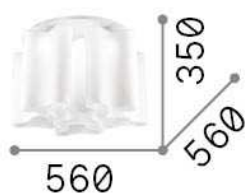

Información general

Interior - Lámpara de techo

Ean	8021696125503
Artículo	COMPO PL6 BIANCO
Instalación	Lámpara de techo
Garantía	5 years
Peso bruto	12.86 kg
Volumen	0.19176 m ³

Información técnica

Peso neto	9.9 kg
Clase de aislamiento	I
Índice de protección	IP20
Cumplimiento	CE
Temperatura de funcionamiento	0° ~ +40 °C
Dimmer	Determined by the light bulb
Salida de potencia	220-240 V AC
Fuente de alimentación	Not required

Información de la fuente

Fuente integrada	Light bulb (not included)
Fuente reemplazable	No
Poder	E27 max 6 x 52 W
Emisiones	Diffuse
Consumo máximo	-