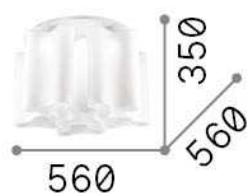

Información general

Interior - Lámpara de techo

Ean	8021696172828
Artículo	COMPO PL6 FUME'
Instalación	Lámpara de techo
Garantía	5 years
Peso bruto	12.86 kg
Volumen	0.19176 m ³

Información técnica

Peso neto	9.9 kg
Clase de aislamiento	I
Índice de protección	IP20
Cumplimiento	CE
Temperatura de funcionamiento	0° ~ +40 °C
Dimmer	Determined by the light bulb
Salida de potencia	220-240 V AC
Fuente de alimentación	Not required

Información de la fuente

Fuente integrada	Light bulb (not included)
Fuente reemplazable	No
Poder	E27 max 6 x 52 W
Emisiones	Diffuse
Consumo máximo	-