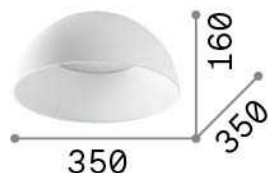

Información general

Interior - Lámpara de techo

Ean	8021696297149
Artículo	COROLLA-1 PL
Instalación	Lámpara de techo
Garantía	5 years
Peso bruto	3.26 kg
Volumen	0.027378 m ³

Información técnica

Peso neto	2.45 kg
Clase de aislamiento	II
Índice de protección	IP20
Cumplimiento	CE
Temperatura de funcionamiento	0° ~ +40 °C
Dimmer	NO, On-Off
Salida de potencia	220-240 V AC 50/60 Hz
Fuente de alimentación	In-built, included Replaceable (by qualified operators only), electronic

Información de la fuente

Fuente integrada	Integrated LED module
Fuente reemplazable	Replaceable (by qualified operators only)
Poder	LED 24 W
Emisiones	Direct
Consumo máximo	max 24,00 W
Características LED	LED SMD
CCT LED	3000 K
Duración LED (t. 25°C)	50000 h
CRI	> 80
Ángulo del haz de luz	100°
Flujo del haz de luz	2800 lm
Luz útil	1270 lm
Bombilla incluida	1 - E14 OLIVA 4W 3000K CRI80 SATIN