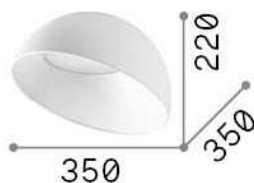

Información general

Interior - Lámpara de techo

Ean	8021696297101
Artículo	COROLLA-2 PL
Instalación	Lámpara de techo
Garantía	5 years
Peso bruto	3.26 kg
Volumen	0.03042 m³

Información técnica

Peso neto	2.45 kg
Clase de aislamiento	II
Índice de protección	IP20
Cumplimiento	CE
Temperatura de funcionamiento	0° ~ +40 °C
Dimmer	NO, On-Off
Salida de potencia	220-240 V AC 50/60 Hz
Fuente de alimentación	In-built, included Replaceable (by qualified operators only), electronic

Información de la fuente

Fuente integrada	Integrated LED module
Fuente reemplazable	Replaceable (by qualified operators only)
Poder	LED 24 W
Emisiones	Direct Asymmetrical
Consumo máximo	max 24,00 W
Características LED	LED SMD
CCT LED	3000 K
Duración LED (t. 25°C)	50000 h
CRI	> 80
Ángulo del haz de luz	100°
Flujo del haz de luz	2800 lm
Luz útil	1170 lm
Bombilla incluida	1 - E14 OLIVA 4W 3000K CRI80 SATIN