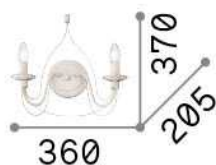

Información general

Interior - Lámpara de pared

Ean	8021696028460
Artículo	CORTE AP2 BIANCO
Instalación	Lámpara de pared
Garantía	5 years
Peso bruto	1.38 kg
Volumen	0.03294 m ³

Información técnica

Peso neto	1.06 kg
Clase de aislamiento	II
Índice de protección	IP20
Cumplimiento	CE
Temperatura de funcionamiento	0° ~ +40 °C
Dimmer	Determined by the light bulb
Salida de potencia	220-240 V AC
Fuente de alimentación	Not required

Información de la fuente

Fuente integrada	Light bulb (not included)
Fuente reemplazable	No
Poder	E14 max 2 x 40 W
Emisiones	Diffuse
Consumo máximo	-