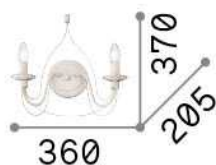

Información general

Interior - Lámpara de pared

Ean	8021696057200
Artículo	CORTE AP2 RUGGINE
Instalación	Lámpara de pared
Garantía	5 years
Peso bruto	1.38 kg
Volumen	0.03294 m ³

Información técnica

Peso neto	1.06 kg
Clase de aislamiento	II
Índice de protección	IP20
Cumplimiento	CE
Temperatura de funcionamiento	0° ~ +40 °C
Dimmer	Determined by the light bulb
Salida de potencia	220-240 V AC
Fuente de alimentación	Not required

Información de la fuente

Fuente integrada	Light bulb (not included)
Fuente reemplazable	No
Poder	E14 max 2 x 40 W
Emisiones	Diffuse
Consumo máximo	-