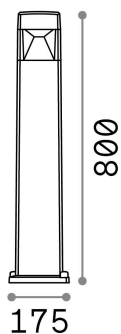

Información general

Exterior - Lámparas de suelo

Ean	8021696187891
Artículo	COSMO PT1 NERO
Instalación	Lámparas de suelo
Garantía	5 years
Peso bruto	2.6 kg
Volumen	0.022032 m ³

Información técnica

Peso neto	2.15 kg
Clase de aislamiento	II
Índice de protección	IP55
Cumplimiento	CE
Temperatura de funcionamiento	-15° ~ +45 °C
Dimmer	Determined by the light bulb
Salida de potencia	220-240 V AC
Fuente de alimentación	Not required
Resistencia de carga	IK10

Información de la fuente

Fuente integrada	Light bulb (included, settable CCT 3000 / 4000 / 6500 K)
Fuente reemplazable	Replaceable
Poder	GX53 max 1 x 10 W
Emisiones	Diffuse
Consumo máximo	-
Bombilla incluida	1 - E14 OLIVA 4W 3000K CRI80 SATIN