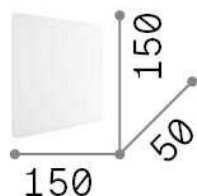

Información general

Interior - Lámpara de pared

Ean	8021696195728
Artículo	COVER AP D15 SQUARE BIANCO
Instalación	Lámpara de pared
Garantía	5 years
Peso bruto	0.57 kg
Volumen	0.001792 m ³

Información técnica

Información de la fuente

Fuente integrada	Integrated LED module
Fuente reemplazable	Replaceable (by qualified operators only)
Poder	LED 9,5 W
Emisiones	Indirect
Consumo máximo	max 9,50 W
Características LED	LED SMD
CCT LED	3000 K
Duración LED (t. 25°C)	30000 h
CRI	> 90
Flujo del haz de luz	830 lm
Luz útil	470 lm
Bombilla incluida	1 - E14 OLIVA 4W 3000K CRI80 SATIN