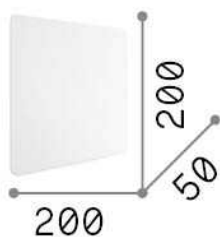

Información general

Interior - Lámpara de pared

Ean	8021696195735
Artículo	COVER AP D20 SQUARE BIANCO
Instalación	Lámpara de pared
Garantía	5 years
Peso bruto	0.95 kg
Volumen	0.0028 m ³

Información técnica

Información de la fuente

Fuente integrada	Integrated LED module
Fuente reemplazable	Replaceable (by qualified operators only)
Poder	LED 11 W
Emisiones	Indirect
Consumo máximo	max 11,00 W
Características LED	LED SMD
CCT LED	3000 K
Duración LED (t. 25°C)	30000 h
CRI	> 90
Flujo del haz de luz	1000 lm
Luz útil	720 lm
Bombilla incluida	1 - E14 OLIVA 4W 3000K CRI80 SATIN