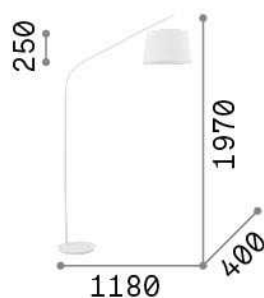

### Interior - Lámparas de suelo

<b>Ean</b>	8021696110363
<b>Artículo</b>	DADDY PT1 NERO
<b>Instalación</b>	Lámparas de suelo
<b>Garantía</b>	5 years
<b>Peso bruto</b>	7.25 kg
<b>Volumen</b>	-

## Información técnica

<b>Peso neto</b>	7.25 kg
<b>Clase de aislamiento</b>	II
<b>Índice de protección</b>	IP20
<b>Cumplimiento</b>	CE
<b>Temperatura de funcionamiento</b>	0° ~ +40 °C
<b>Dimmer</b>	NO
<b>Salida de potencia</b>	220-240 V AC Integrated switch button
<b>Fuente de alimentación</b>	Not required