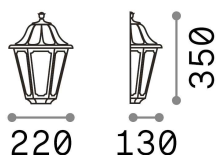

Información general

Exterior - Lámpara de pared

Ean	8021696101552
Artículo	DAFNE AP1 SMALL NERO
Instalación	Lámpara de pared
Garantía	5 years
Peso bruto	0.8 kg
Volumen	0.011664 m ³

Información técnica

Peso neto	0.6 kg
Clase de aislamiento	II
Índice de protección	IP55
Cumplimiento	CE
Temperatura de funcionamiento	-15° ~ +45 °C
Dimmer	Determined by the light bulb
Salida de potencia	220-240 V AC
Fuente de alimentación	Not required
Resistencia de carga	IK10

Información de la fuente

Fuente integrada	Light bulb (not included)
Fuente reemplazable	No
Poder	E27 max 1 x 23 W
Emisiones	Diffuse
Consumo máximo	-