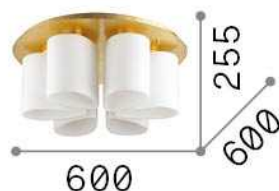

Información general

Interior - Lámpara de techo

Ean	8021696247779
Artículo	DAISY PL6
Instalación	Lámpara de techo
Garantía	5 years
Peso bruto	14.3 kg
Volumen	0.171088 m ³

Información técnica

Peso neto	12 kg
Clase de aislamiento	II
Índice de protección	IP20
Cumplimiento	CE
Temperatura de funcionamiento	0° ~ +40 °C
Dimmer	Determined by the light bulb
Salida de potencia	220-240 V AC
Fuente de alimentación	Not required

Información de la fuente

Fuente integrada	Light bulb (not included)
Fuente reemplazable	No
Poder	E27 max 6 x 52 W
Emisiones	Diffuse
Consumo máximo	-