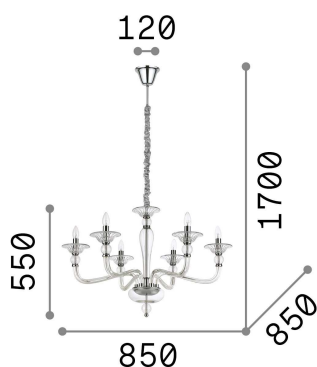

Información general

Interior - Colgantes

| | |
|--------------------|-------------------------|
| Ean | 8021696159942 |
| Artículo | DANIELI SP6 AMBRA |
| Instalación | Colgantes |
| Garantía | 5 years |
| Peso bruto | 6.9 kg |
| Volumen | 0.175875 m ³ |

Información técnica

| | |
|--------------------------------------|------------------------------|
| Peso neto | 3.84 kg |
| Clase de aislamiento | I |
| Índice de protección | IP20 |
| Cumplimiento | CE |
| Temperatura de funcionamiento | 0° ~ +40 °C |
| Dimmer | Determined by the light bulb |
| Salida de potencia | 220-240 V AC |
| Fuente de alimentación | Not required |

Información de la fuente

| | |
|----------------------------|---------------------------|
| Fuente integrada | Light bulb (not included) |
| Fuente reemplazable | No |
| Poder | E14 max 6 x 40 W |
| Emisiones | Diffuse |
| Consumo máximo | - |