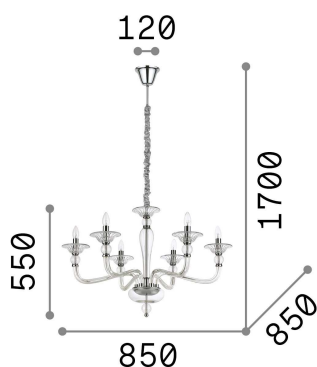

### Interior - Colgantes

|                    |                         |
|--------------------|-------------------------|
| <b>Ean</b>         | 8021696159959           |
| <b>Artículo</b>    | DANIELI SP6 TRASPARENTE |
| <b>Instalación</b> | Colgantes               |
| <b>Garantía</b>    | 5 years                 |
| <b>Peso bruto</b>  | 6.9 kg                  |
| <b>Volumen</b>     | 0.175875 m <sup>3</sup> |

## Información técnica

|                                      |                              |
|--------------------------------------|------------------------------|
| <b>Peso neto</b>                     | 3.84 kg                      |
| <b>Clase de aislamiento</b>          | I                            |
| <b>Índice de protección</b>          | IP20                         |
| <b>Cumplimiento</b>                  | CE                           |
| <b>Temperatura de funcionamiento</b> | 0° ~ +40 °C                  |
| <b>Dimmer</b>                        | Determined by the light bulb |
| <b>Salida de potencia</b>            | 220-240 V AC                 |
| <b>Fuente de alimentación</b>        | Not required                 |