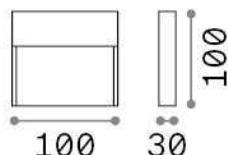

Información general

Exterior - Lámpara de pared

Ean	8021696328638
Artículo	DEDRA AP BIG BIANCO
Instalación	Lámpara de pared
Garantía	5 years
Peso bruto	0.25 kg
Volumen	0.000675 m ³

Información técnica

Peso neto	0.2 kg
Clase de aislamiento	II
Índice de protección	IP65
Cumplimiento	CE
Temperatura de funcionamiento	-
Dimmer	NO, On-Off
Salida de potencia	220-240 V AC 50/60 Hz
Fuente de alimentación	Not required

Información de la fuente

Fuente integrada	Integrated LED module
Fuente reemplazable	Replaceable (by qualified operators only)
Poder	LED 1,5 W
Emisiones	Direct Asymmetrical
Consumo máximo	max 1,50 W
Características LED	LED SMD
CCT LED	3000 K
Duración LED (t. 25°C)	20000 h
CRI	> 80
Flujo del haz de luz	160 lm
Luz útil	90 lm
Riesgo fotobiológico	EXEMPT
Bombilla incluida	1 - E14 OLIVA 4W 3000K CRI80 SATIN