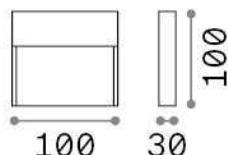

Información de la fuente

Fuente integrada	Integrated LED module
Fuente reemplazable	Replaceable (by qualified operators only)
Poder	LED 1,5 W
Emisiones	Direct Asymmetrical
Consumo máximo	max 1,50 W
Características LED	LED SMD
CCT LED	3000 K
Duración LED (t. 25°C)	20000 h
CRI	> 80
Flujo del haz de luz	160 lm
Luz útil	50 lm
Riesgo fotobiológico	EXEMPT
Bombilla incluida	1 - E14 OLIVA 4W 3000K CRI80 SATIN