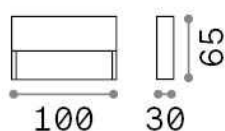

Información general

Exterior - Lámpara de pared

Ean	8021696316901
Artículo	DEDRA AP SMALL BIANCO
Instalación	Lámpara de pared
Garantía	5 years
Peso bruto	0.22 kg
Volumen	0.000675 m ³

Información técnica

Peso neto	0.17 kg
Clase de aislamiento	II
Índice de protección	IP65
Cumplimiento	CE
Temperatura de funcionamiento	-
Dimmer	NO, On-Off
Salida de potencia	220-240 V AC 50/60 Hz
Fuente de alimentación	Not required

Información de la fuente

Fuente integrada	Integrated LED module
Fuente reemplazable	Replaceable (by qualified operators only)
Poder	LED 1,5 W
Emisiones	Direct Asymmetrical
Consumo máximo	max 1,50 W
Características LED	LED SMD
CCT LED	3000 K
Duración LED (t. 25°C)	20000 h
CRI	> 80
Flujo del haz de luz	160 lm
Luz útil	90 lm
Riesgo fotobiológico	EXEMPT
Bombilla incluida	1 - E14 OLIVA 4W 3000K CRI80 SATIN