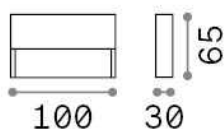

### Exterior - Lámpara de pared

<b>Ean</b>	8021696316895
<b>Artículo</b>	DEDRA AP SMALL COFFEE
<b>Instalación</b>	Lámpara de pared
<b>Garantía</b>	5 years
<b>Peso bruto</b>	0.22 kg
<b>Volumen</b>	0.000675 m <sup>3</sup>

## Información de la fuente

<b>Fuente integrada</b>	Integrated LED module
<b>Fuente reemplazable</b>	Replaceable (by qualified operators only)
<b>Poder</b>	LED 1,5 W
<b>Emisiones</b>	Direct Asymmetrical
<b>Consumo máximo</b>	max 1,50 W
<b>Características LED</b>	LED SMD
<b>CCT LED</b>	3000 K
<b>Duración LED (t. 25°C)</b>	20000 h
<b>CRI</b>	> 80
<b>Flujo del haz de luz</b>	160 lm
<b>Luz útil</b>	50 lm
<b>Riesgo fotobiológico</b>	EXEMPT
<b>Bombilla incluida</b>	1 - E14 OLIVA 4W 3000K CRI80 SATIN