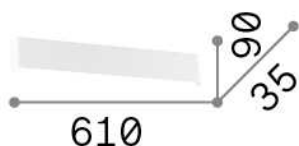

Información general

Interior - Lámpara de pared

Ean	8021696287645
Artículo	DELTA AP D061 3000K BIANCO
Instalación	Lámpara de pared
Garantía	5 years
Peso bruto	1.28 kg
Volumen	0.005805 m ³

Información técnica