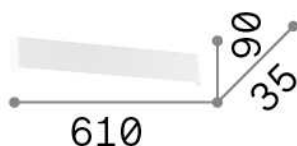

Peso neto	0.95 kg
Clase de aislamiento	I
Índice de protección	IP20
Cumplimiento	CE
Temperatura de funcionamiento	0° ~ +40 °C
Dimmer	NO, On-Off
Salida de potencia	220-240 V AC 50/60 Hz
Fuente de alimentación	In-built, included Replaceable (by qualified operators only), electronic

Información de la fuente

Fuente integrada	Integrated LED module
Fuente reemplazable	No
Poder	19,5 W
Emisiones	Direct + Indirect
Consumo máximo	max 19,50 W
Características LED	LED SMD
CCT LED	4000 K
Duración LED (t. 25°C)	50000 h
CRI	> 80
Ángulo del haz de luz	-
Flujo del haz de luz	2150 lm
Luz útil	1880 lm
Riesgo fotobiológico	1