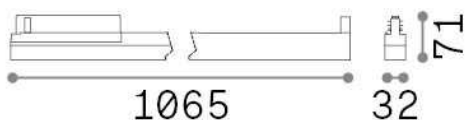

## Información técnica

Peso neto	1.12 kg
Clase de aislamiento	II
Índice de protección	IP20
Cumplimiento	CE
Temperatura de funcionamiento	0° ~ +40 °C
Dimmer	NO, On-Off
Salida de potencia	220-240 V AC 50/60 Hz
Fuente de alimentación	In-built, included NO, electronic
Accesorios incluidos	Link on-off profile

## Información de la fuente

Fuente integrada	Integrated LED module
Fuente reemplazable	Replaceable (by qualified operators only)
Poder	28 W
Emisiones	Direct
Consumo máximo	max 28,00 W
Características LED	LED SMD SAMSUNG
CCT LED	3000 K
Duración LED (t. 25°C)	50000 h
CRI	> 80
SDCM	3
Ángulo del haz de luz	60°
UGR Máximo	< 16
Flujo del haz de luz	3500 lm
Luz útil	3000 lm
Riesgo fotobiológico	1