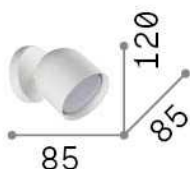

Información general

Interior - Lámpara de pared

Ean	8021696314105
Artículo	DODO AP1 BIANCO
Instalación	Lámpara de pared
Garantía	5 years
Peso bruto	0.57 kg
Volumen	0.001489 m ³

Información técnica

Peso neto	0.45 kg
Clase de aislamiento	II
Índice de protección	IP20
Cumplimiento	CE
Temperatura de funcionamiento	0° ~ +40 °C
Dimmer	Determined by the light bulb
Salida de potencia	220-240 V AC
Fuente de alimentación	Not required
Ajustabilidad	vert. 0°-90°

Información de la fuente

Fuente integrada	Light bulb (included)
Fuente reemplazable	No
Poder	GX53 max 1 x 15 W
Emisiones	Direct
Consumo máximo	-
Bombilla incluida	1 - E14 OLIVA 4W 3000K CRI80 SATIN