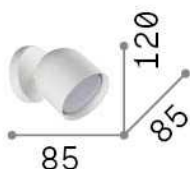

Información general

Interior - Lámpara de pared

Ean	8021696314099
Artículo	DODO AP1 NERO
Instalación	Lámpara de pared
Garantía	5 years
Peso bruto	0.57 kg
Volumen	0.001489 m ³

Información técnica

Peso neto	0.45 kg
Clase de aislamiento	II
Índice de protección	IP20
Cumplimiento	CE
Temperatura de funcionamiento	0° ~ +40 °C
Dimmer	Determined by the light bulb
Salida de potencia	220-240 V AC
Fuente de alimentación	Not required
Ajustabilidad	vert. 0°-90°

Información de la fuente

Fuente integrada	Light bulb (included)
Fuente reemplazable	No
Poder	GX53 max 1 x 15 W
Emisiones	Direct
Consumo máximo	-
Bombilla incluida	1 - E14 OLIVA 4W 3000K CRI80 SATIN