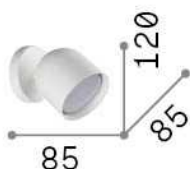

Información general

Interior - Lámpara de pared

Ean	8021696314129
Artículo	DODO AP1 OTTONE
Instalación	Lámpara de pared
Garantía	5 years
Peso bruto	0.57 kg
Volumen	0.001489 m ³

Información técnica

Peso neto	0.45 kg
Clase de aislamiento	II
Índice de protección	IP20
Cumplimiento	CE
Temperatura de funcionamiento	0° ~ +40 °C
Dimmer	Determined by the light bulb
Salida de potencia	220-240 V AC
Fuente de alimentación	Not required
Ajustabilidad	vert. 0°-90°

Información de la fuente

Fuente integrada	Light bulb (included)
Fuente reemplazable	No
Poder	GX53 max 1 x 15 W
Emisiones	Direct
Consumo máximo	-
Bombilla incluida	1 - E14 OLIVA 4W 3000K CRI80 SATIN