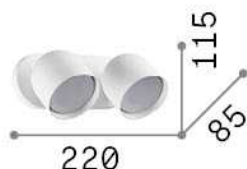

Información general

Interior - Lámpara de pared

Ean	8021696314136
Artículo	DODO AP2 BIANCO
Instalación	Lámpara de pared
Garantía	5 years
Peso bruto	1.23 kg
Volumen	0.003527 m ³

Información técnica

Peso neto	0.93 kg
Clase de aislamiento	II
Índice de protección	IP20
Cumplimiento	CE
Temperatura de funcionamiento	0° ~ +40 °C
Dimmer	Determined by the light bulb
Salida de potencia	220-240 V AC
Fuente de alimentación	Not required
Ajustabilidad	vert. 0°-90°

Información de la fuente

Fuente integrada	Light bulb (included)
Fuente reemplazable	No
Poder	GX53 max 2 x 15 W
Emisiones	Direct
Consumo máximo	-
Bombilla incluida	1 - E14 OLIVA 4W 3000K CRI80 SATIN